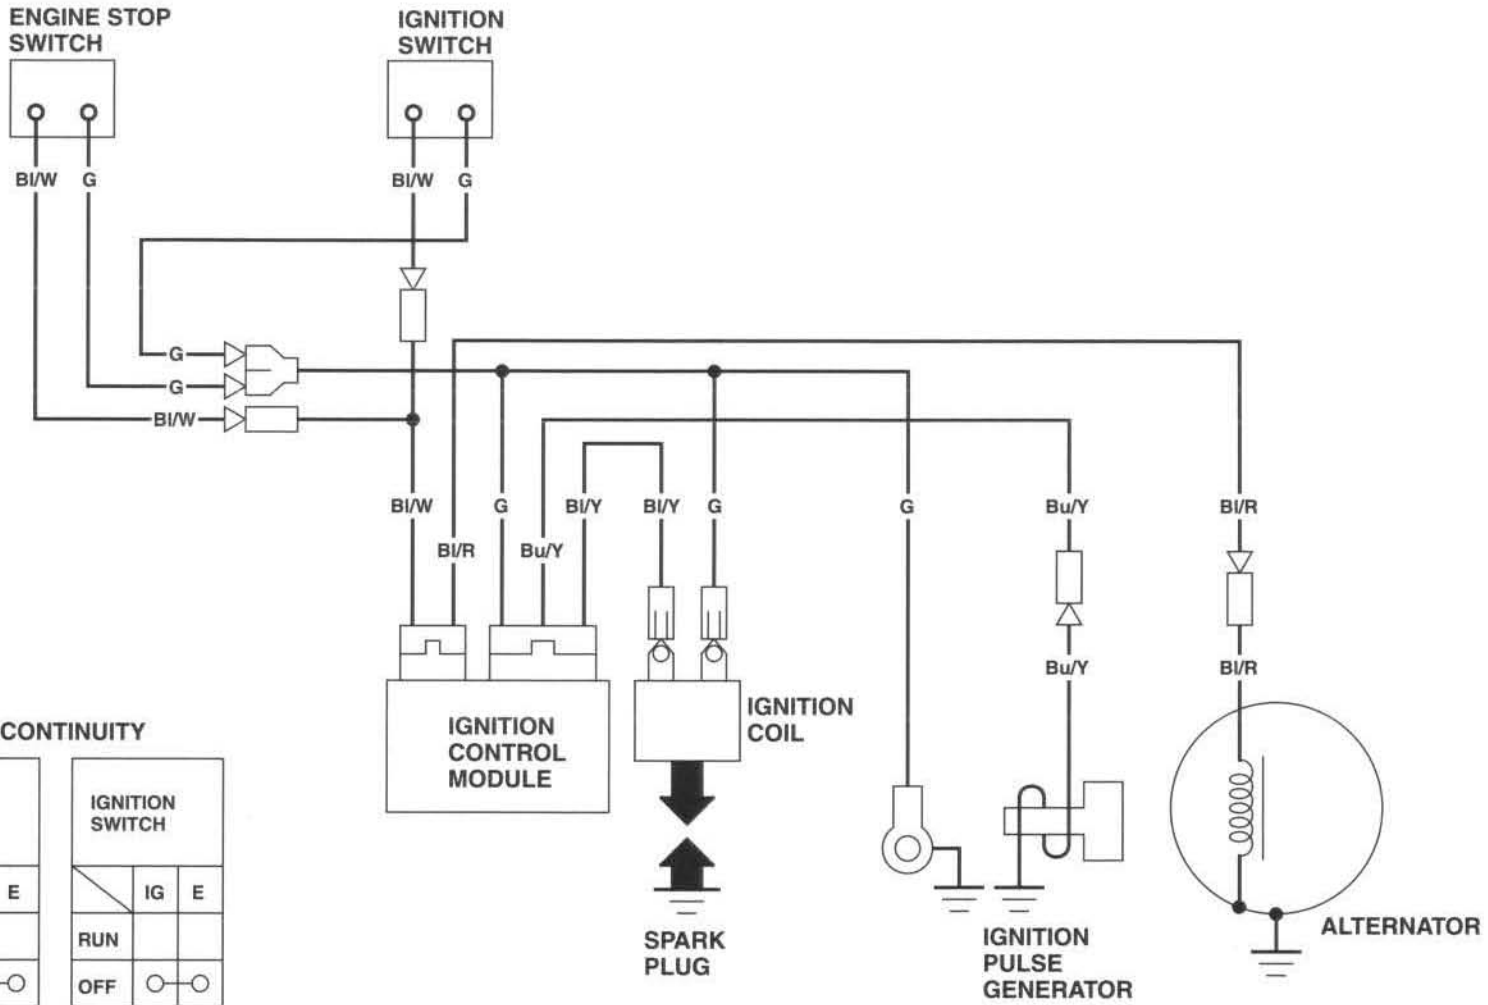

15. WIRING DIAGRAM

WIRING DIAGRAM 15-2

SWITCH CONTINUITY

ENGINE STOP SWITCH		
	IG	E
RUN		
OFF	○—○	
COLOR	BI/W	G

IGNITION SWITCH		
	IG	E
RUN		
OFF	○—○	
COLOR	BI/W	G

BI BLACK
Y YELLOW
Bu BLUE
G GREEN
R RED
W WHITE

0030Z-GEL-7000